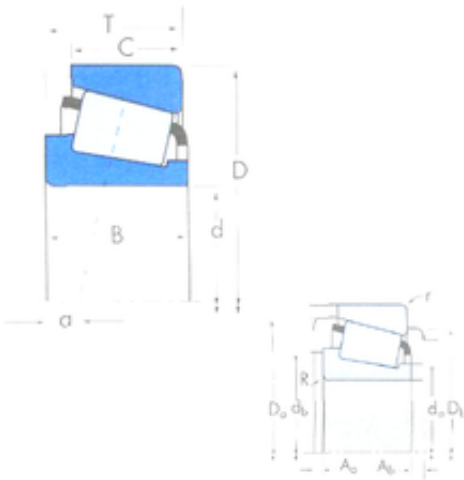

## China abec 7 Bearings Supplier

Agriculture machinery Timken tapered roller bearings L217849/L217810 3984/3920 3984/3925 roller bearings for Colombia

Bearing No. L217849/L217810

L217849/L217810 Bearing 2D drawings and 3D CAD models

Size	88.9x123.825x20.638 mm
Bore Diameter	88,9 mm
Outer Diameter	123,825 mm
Width	20,638 mm
d	88,9 mm
D	123,825 mm
T	20,638 mm
B	20,638 mm
C	16,67 mm
R	1,5 mm
r	1,5 mm
a	0 mm
Da	119 mm
db	97 mm
da	94 mm
Db	116 mm
Aa	0,5 mm
Ab	2,1 mm
Weight	0,75 Kg
Basic static load rating (C0)	156 kN
Factor (G1)	111,3
Factor (G2)	74,8
Factor (Cg)	0,0317
Factor (K)	1,77
Basic dynamic load rating	22,2